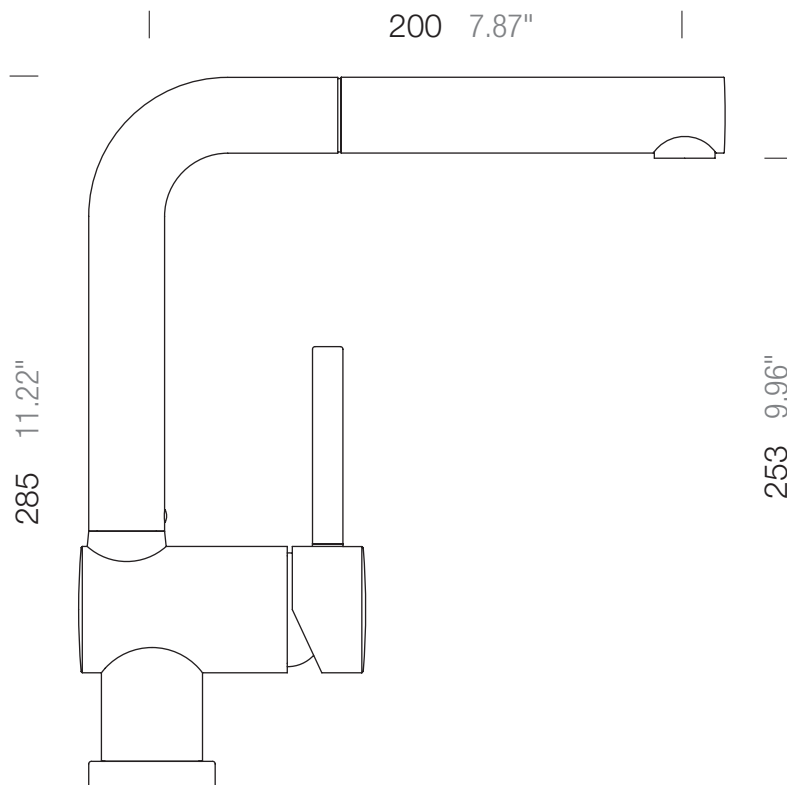

SCHOCK

SCHOCK PIEGA 

547120

Lochbohrung \varnothing 35

Hole 1.37"